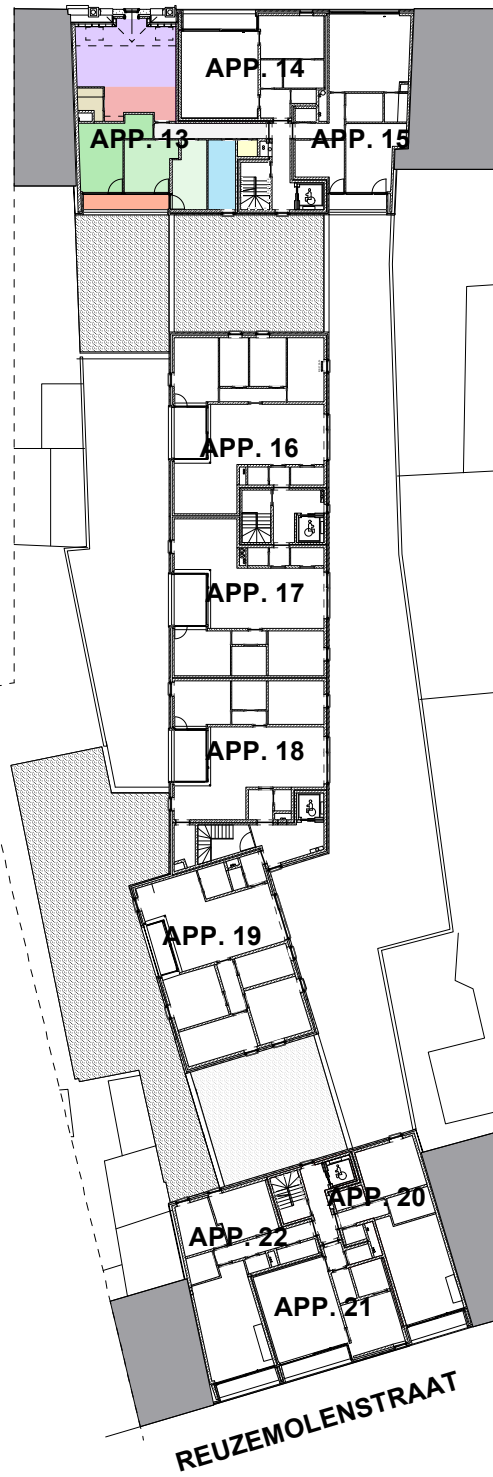

GENERAAL BARON JACQUESSTRAAT

NIVEAU +715

APPARTEMENT 13

Bruto-oppervlakte  
Appartement: 117 m<sup>2</sup>  
Terras: 8,5 m<sup>2</sup>